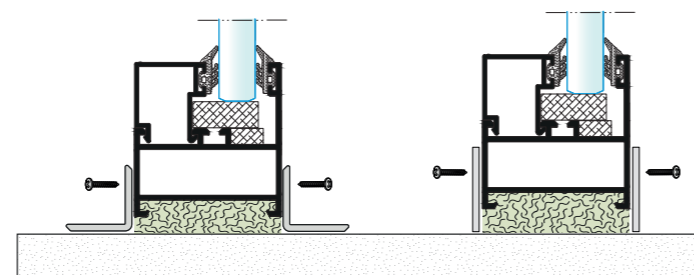

Obvodové krycí lišty systému
L150, L200

31D1PROLXX
Profil L 20 × 20

19D1KRLP20
Krycí lišta 20 × 2

19D1KRLP25
Krycí lišta 25 × 2

- délka profilu max. 6 m (dle typu)
- součástí krycích lišt jsou 4 vruty na 1 m profilu (profil není předvrtán)