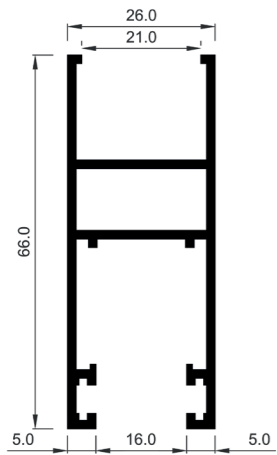

Profily

k posuvnému systému pro jednosklo L150

Ukázka některých variant systému

system zasklení L150 naše realizace