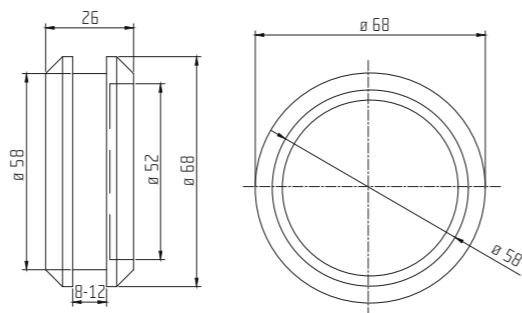

Rozměr otvoru do skla pro úchytku je Ø 60

Oboustranná úchytka umožňuje snadné zasouvání dveří