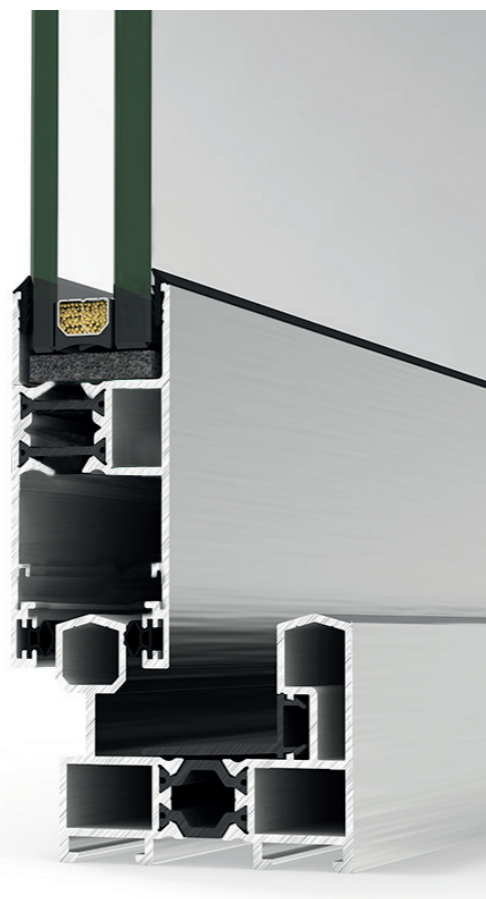

Profily

k posuvnému systému pro dvojsklo L200

19D1DVPL200
Příčka DVEŘNÍ L200

ilustrační foto

Ukázka některých variant systému

ilustrační foto