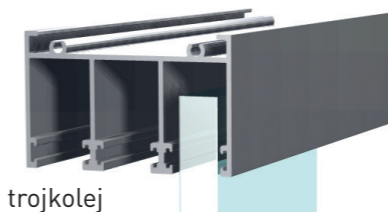

Zámky

k posuvnému systému bezrámových dveří L100

Zámek JEDNOSTRANNÝ

rozměry:
šířka 100 mm
výška 150 mm

Zámek OBOUSTRANNÝ

rozměry:
šířka 100 mm
výška 150 mm

Rozměry pro přípravu otvoru do skla pro zámek

Zámek JEDNOSTRANNÝ

Zámek OBOUSTRANNÝ

Zámek JEDNOSTRANNÝ

Úchytka ORI oboustranná

k posuvnému systému bezrámových dveří L100

U-ORI687
chrom

U-ORI68R
RAL 9005

U-ORI68N
RAL 7016

Rozměr otvoru do skla pro úchytku je Ø 60

Oboustranná úchytka umožňuje snadné zasouvání dveří

profil HORNÍ L100 trojkolej

sklo tloušťky 10 mm
OPTIWHITE

možnost výškového
seřízení až 7 mm

profil DOLNÍ L100 trojkolej

Profil HORNÍ L100 čtyřkolej
s kartáči

Profil DOLNÍ L100 čtyřkolej

Profil DOLNÍ L100 čtyřkolej
s odtokovými krytkami

Profil DOLNÍ L100 čtyřkolej
s odtokovými krytkami

system zasklení L100

naše realizace