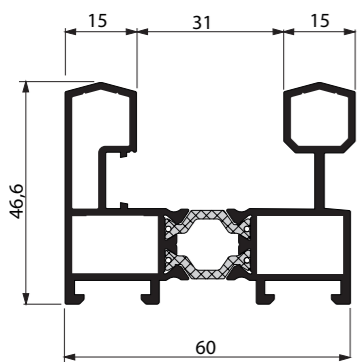

Profily

k posuvnému systému pro dvojsklo L200

19D1PR2L200
Profil RÁMOVÝ L200
dvojkolej