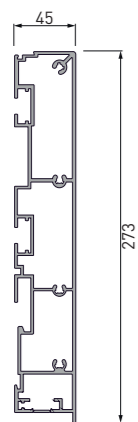

6VERTO
Profil VERTO
VODOROVNÝ PROFIL
RAL 7016