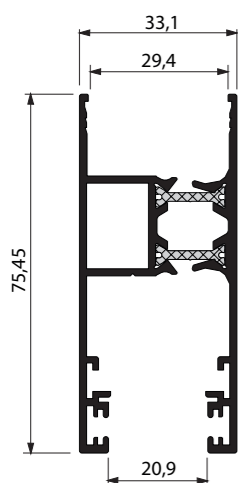

19D1DVPL200
Příčka DVEŘNÍ L200