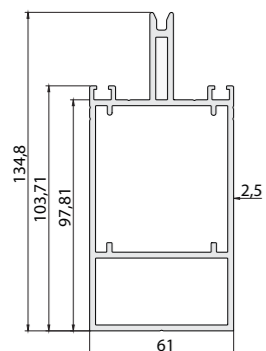

Spojení okapu
s vodorovným
profilem