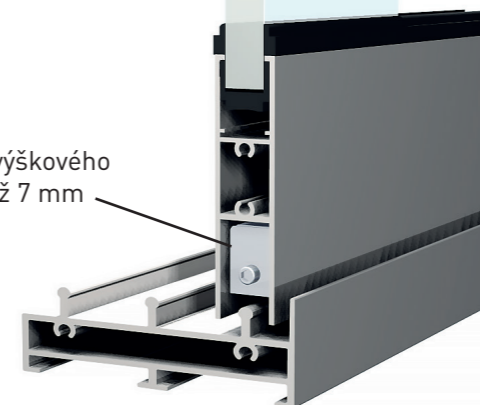

Rozměr otvoru do skla pro úchytku je Ø 60

Oboustranná úchytka umožňuje snadné zasouvání dveří

profil HORNÍ L100 trojkolej

sklo tloušťky 10 mm
OPTIWHITE

možnost výškového
seřízení až 7 mm

profil DOLNÍ L100 trojkolej