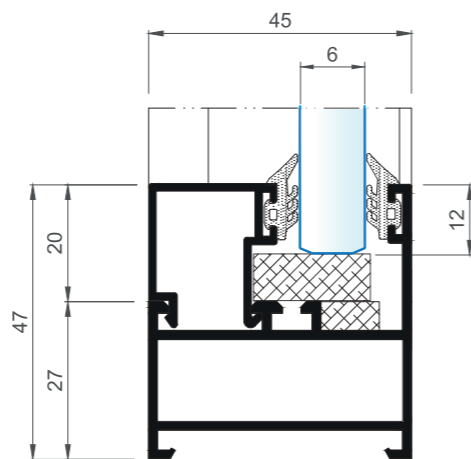

Možnosti výroby šikmého zasklení

- ano

19D1ZL
Zasklívací lišta

19D1PROPZ
Profil pevného zasklení

19D1PRIPZ
Příčka pevného zasklení

Z konstrukčních důvodů je minimální rozměr kratší strany 100 mm

Obvodové krycí lišty systému
L150, L200