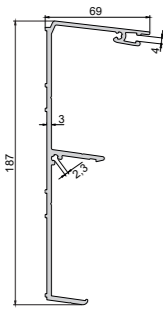

19D1STENP
Profil STĚNOVÝ
187 x 69 x 3 mm