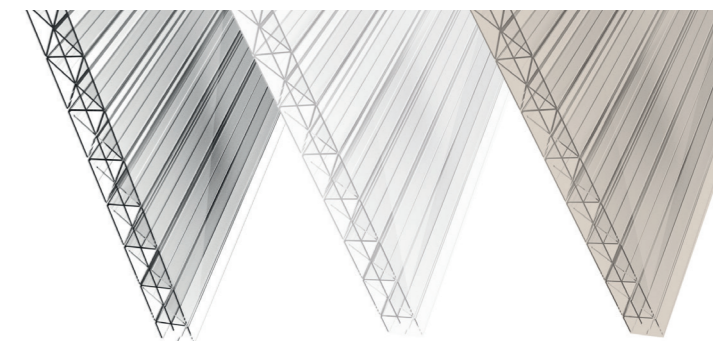

Hlavní přednosti

- tloušťka desky: 16 mm X-lite
- 10 let záruka
- vysoká propustnost světla
- dobré tepelně izolační vlastnosti
- UV ochrana a barevná stálost
- nízká hmotnost
- vysoká odolnost proti povětrnostním vlivům