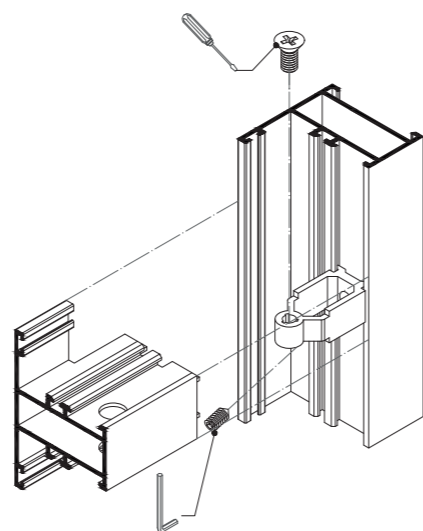

Možnosti výroby šikmého zasklení

- ano

19D1ZL
Zasklívací lišta

19D1PROPZ
Profil pevného zasklení

19D1PRIPZ
Příčka pevného zasklení

Z konstrukčních důvodů je minimální rozměr kratší strany 100 mm

Obvodové krycí lišty systému
L150, L200