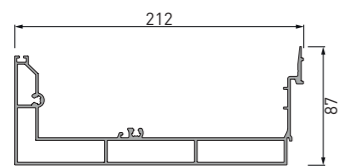

5VERTO
Profil VERTO
OKAP
RAL 7016