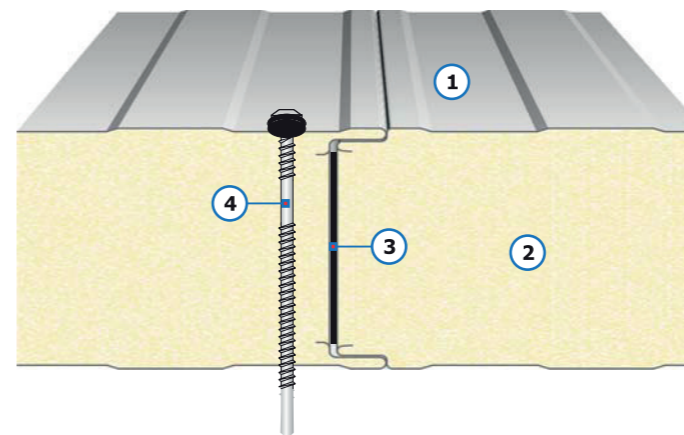

Termoizolační panel

1. 1 Lakovaný galvanizovaný ocelový plech, v souladu s EN 10143, EN 10346 a EN 10169-1.
   Typy provedení povrchu panelů: STANDARD, PLISSE, HLADKÝ
2. 2 Jádro: polyuretanová pěna PUR nebo PIR (zdraví neškodná)
3. 3 Těsnící páska: zvyšuje tepelnou izolaci a zvyšuje pevnost spojů. Aplikováno z výroby.
4. 4 Šroub s podložkou a těsněním z EPDM.