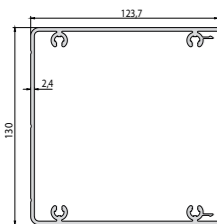

- max. rozměr pergoly se čtyřmi stojnými nohama je **6 000 x 4 000 mm**
- pro větší rozměry je nutné pergolu sestavit z více sekcí a použít více stojných noh

Střešní výplň

- výplň: **hliníkové lamely** (otočné - umožňují přesnou regulaci světla, stínu a ventilace)
- za příplatek je možné dodat také **otočno-posuvné lamely** pro větší flexibilitu

5FORTISO
Profil OKAPOVÝ
HRANATÝ
150 x 158 x 2,5 mm

19D1NOHAP
NOHA
125 x 130 x 2,4 mm
délka: 4,8 m

19D1KRNP
KRYT NOHY
130 x 17 x 2,4 mm

19D1KROK
KROKEV
135 x 61 x 2,5 mm

e-shop

Bezrámové posuvné zasklení L100