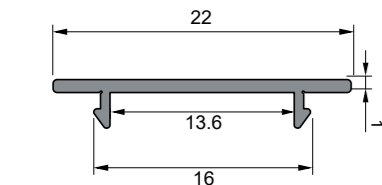

19D1KRPR

KRYCÍ LIŠTA
k bočnímu profilu
délka: 4,8 m