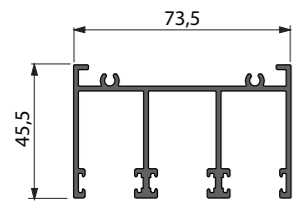

Profily a příslušenství

k posuvnému systému bezrámových dveří L100