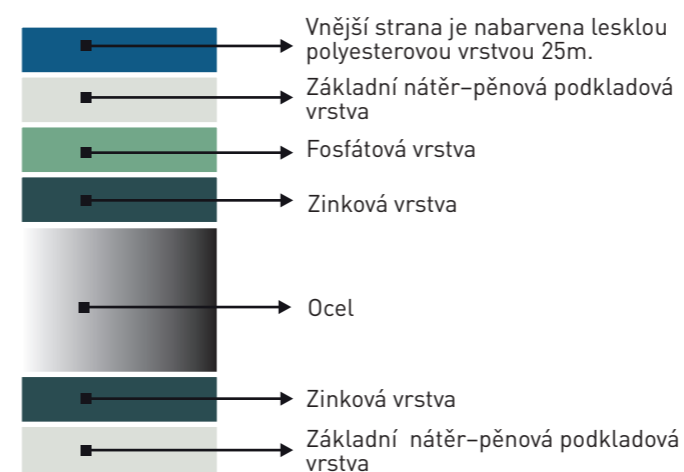

Typy provedení kovových povrchů

STANDARD

PLISSE

HLADKÝ

Povrchová úprava kovu

Stěny termoizolačního panelu (o tloušťce 0,4–0,5 mm) jsou vyrobeny ze dvou vrstev lakovaného pozinkovaného ocelového plechu (ocel S250GD) (v souladu s EN 10143, EN 10346 a EN 10169-1).