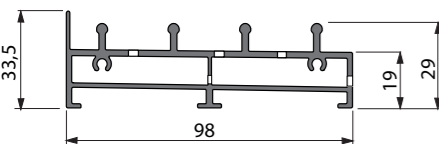

Vytvořte si komfortní a stylové místo pro odpočinek, které propojí exteriér s pohodlím interiéru.

**výroba
na zakázku**

**lakuje
na zakázku**

3D

konfigurátor

Online

Doporučené rozměry dveří

- šířka: min. 600 mm / max. 1300 mm
- výška: max. 2500 mm
- hmotnost dveří: 1300 mm x 2500 mm je 80 kg
- maximální rozměr zasklení: šířka 6000 mm a výška 2500 mm

19D1PROH4

Profil HORNÍ
L100 čtyřkolej
délka: 6,5 m

19D1PROD3

Profil DOLNÍ
L100 trojkolej
délka: 6,5 m

**pevný profil
s možností
odvodnění**

19D1PROD4

Profil DOLNÍ
L100 čtyřkolej
délka: 6,5 m

**pevný profil
s možností
odvodnění**