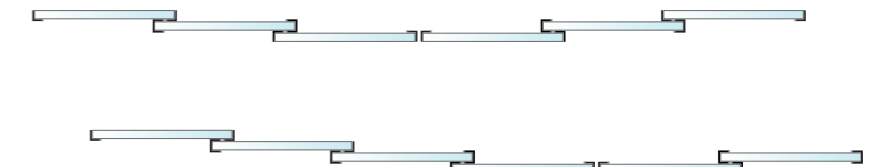

BOČNÍ (musí být vždy)

ZADNÍ

Součástí systému jsou dorazové a těsnící lišty.

Těsnění BOČNÍ

Těsnění ZADNÍ

Těsnění ČELNÍ

Těsnění BOČNÍ

Těsnění ZÁSLEPKA

Ukázka některých variant systému

Zámky

k posuvnému systému bezrámových dveří L100

Zámek JEDNOSTRANNÝ

rozměry:
šířka 100 mm
výška 150 mm

Zámek OBOUSTRANNÝ

rozměry:
šířka 100 mm
výška 150 mm

Rozměry pro přípravu otvoru do skla pro zámek