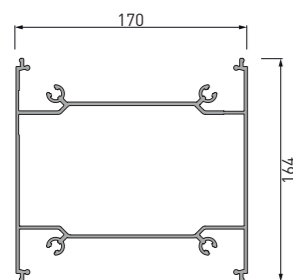

3VERTO
Profil VERTO
KRYT NOHY
RAL 7016