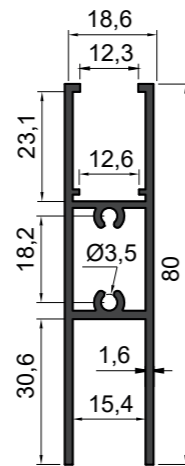

Profily a příslušenství

k posuvnému systému bezrámových dveří L100

19D1PROH3

Profil HORNÍ
L100 trojkolej
délka: 6,5 m

19D1PROH4

Profil HORNÍ
L100 čtyřkolej
délka: 6,5 m

19D1PROD3

Profil DOLNÍ
L100 trojkolej
délka: 6,5 m

**pevný profil
s možností
odvodnění**

19D1PROD4

Profil DOLNÍ
L100 čtyřkolej
délka: 6,5 m

**pevný profil
s možností
odvodnění**

19D1PBR3

Profil BOČNÍ RÁMOVÝ
L100 pro trojkolej
délka: 4,8 m

19D1PBR4

Profil BOČNÍ RÁMOVÝ
L100 pro čtyřkolej
délka: 4,8 m

19D1KRPR

KRYCÍ LIŠTA
k bočnímu profilu
délka: 4,8 m

19D1DVPL100

Příčka DVEŘNÍ L100

**Doporučené
rozměry dveří:**

šířka:
min. 600 mm
max. 1300 mm

výška:
max. 2500 mm

hmotnost dveří:
1300 x 2500
je 80 kg

17APV

Spodní vozík

- možnost výškového seřízení až 7 mm
- nosnost jednoho vozíku je 40 kg
- dvě kolečka pro zatížení

17APP1

Úchyt PRAVÝ
jednoduchý

17APL1

Úchyt LEVÝ
jednoduchý

17AP2

Úchyt dvojitý

Dveřní záchytné koncovky

k posuvnému systému bezrámových dveří L100

- součástí úchytů jsou těsnící gumičky sloužící k tichému a hladkému dorazu

- záchytné koncovky zajišťují posunutí všech křídel za sebou

- systém umožňuje velkou variabilitu uspořádání dveří

17AP2

Úchyt dvojitý

17APL1

Úchyt LEVÝ jednoduchý

17APP1

Úchyt PRAVÝ jednoduchý

Dveřní těsnění plastové

k posuvnému systému bezrámových dveří L100

BOČNÍ (musí být vždy)

ZADNÍ

Součástí systému jsou dorazové a těsnící lišty.

Těsnění BOČNÍ

Těsnění ZADNÍ

Těsnění ČELNÍ

Těsnění BOČNÍ

Těsnění ZÁSLEPKA

Ukázka některých variant systému