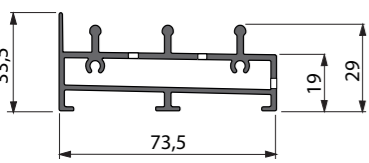

19D1PROD3

Profil DOLNÍ
L100 trojkolej
délka: 6,5 m

**pevný profil
s možností
odvodnění**