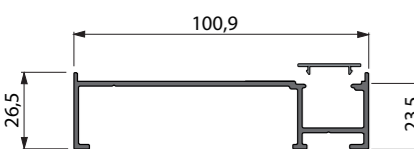

19D1PBR3

Profil BOČNÍ RÁMOVÝ
L100 pro trojkolej
délka: 4,8 m

19D1PBR4

Profil BOČNÍ RÁMOVÝ
L100 pro čtyřkolej
délka: 4,8 m