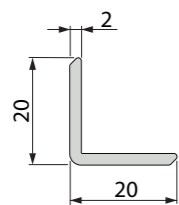

Obvodové krycí lišty systému
L150, L200

31D1PROLXX
Profil L 20 × 20