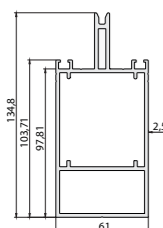

5FORTISO
Profil OKAPOVÝ
HRANATÝ
150 x 158 x 2,5 mm

19D1NOHAP
NOHA
125 x 130 x 2,4 mm
délka: 4,8 m

19D1KRNP
KRYT NOHY
130 x 17 x 2,4 mm

19D1KROK
KROKEV
135 x 61 x 2,5 mm

e-shop

Bezrámové posuvné zasklení L100