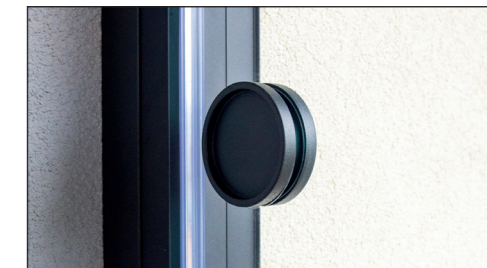

Dveřní těsnění plastové

k posuvnému systému bezrámových dveří L100

BOČNÍ (musí být vždy)

ZADNÍ

Součástí systému jsou dorazové a těsnící lišty.