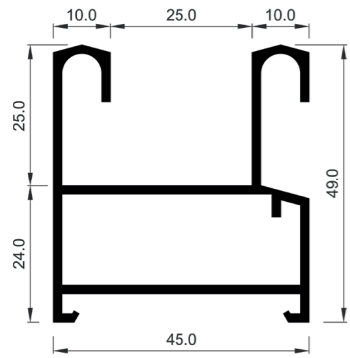

Profily

k posuvnému systému pro jednosklo L150

19D1PR2L150
Profil RÁMOVÝ L150
dvojkolej