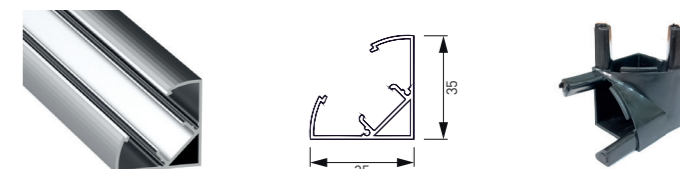

Profily pro LED osvětlení VERTO, Verto LED plastový roh