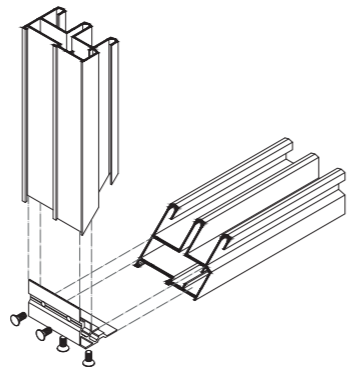

Profil RÁMOVÝ L150
trojkolej