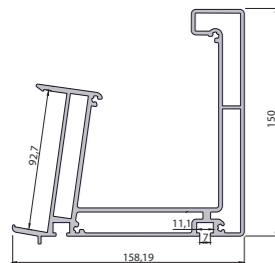

5FORTISO
Profil OKAPOVÝ
HRANATÝ
150 x 158 x 2,5 mm

19D1NOHAP
NOHA
125 x 130 x 2,4 mm
délka: 4,8 m

19D1KRNP
KRYT NOHY
130 x 17 x 2,4 mm

19D1KROK
KROKEV
135 x 61 x 2,5 mm

e-shop

Bezrámové posuvné zasklení L100