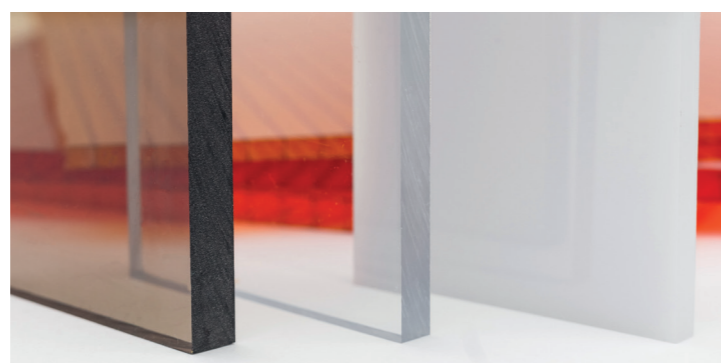

Barevné varianty

- barvy: čirá, mléčná, kouřová

Hlavní přednosti

- tloušťka desky: 6 mm
- 10 let záruka
- vysoká propustnost světla
- barevná stálost a UV ochrana
- vysoká odolnost proti nárazu
- nízká hmotnost oproti sklu
- vhodné pro exteriér i interiéru

Dutinkové polykarbonátové desky představují lehkou a velmi odolnou střešní výplň vhodnou pro pergoly, zastřešení teras i dalších venkovních prostor. Díky vícekomorové konstrukci poskytují dobré tepelně izolační vlastnosti při zachování vysoké propustnosti světla. Zároveň účinně chrání před deštěm, větrem i přímým slunečním zářením.

Desky jsou opatřeny UV ochranou, která zajišťuje dlouhodobou barevnou stálost a stabilitu materiálu. Nízká hmotnost a vysoká pevnost umožňují použití i u větších konstrukcí pergol.

Barevné varianty

- barvy: čirá, mléčná, kouřová