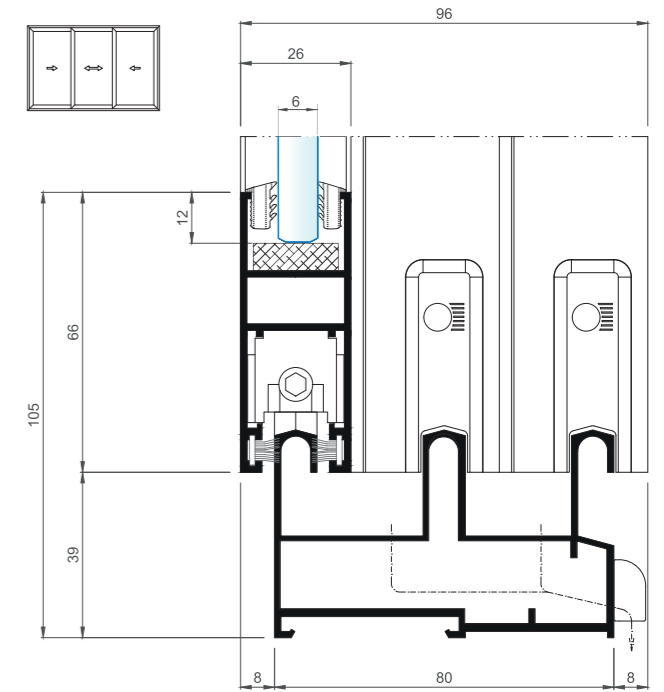

Profily

k posuvnému systému pro jednosklo L150

19D1DVPL150
Příčka DVEŘNÍ L150

Ukázka některých variant systému

system zasklení L150 naše realizace