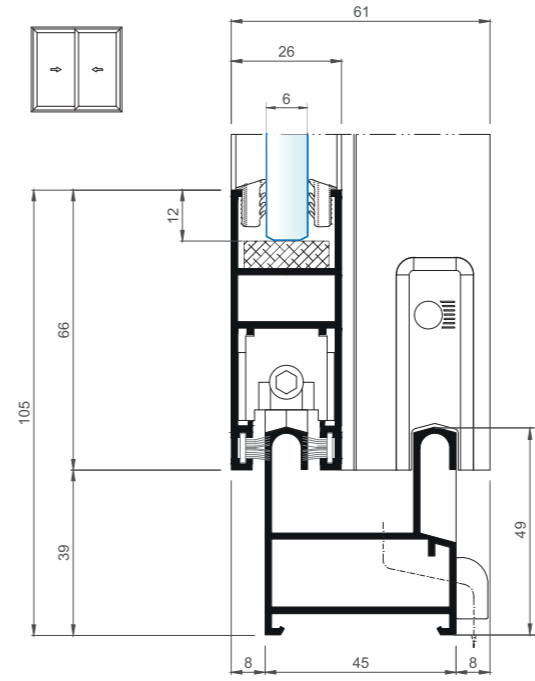

Profily

k posuvnému systému pro jednosklo L150

19D1DVPL150
Příčka DVEŘNÍ L150

Ukázka některých variant systému

system zasklení L150 naše realizace