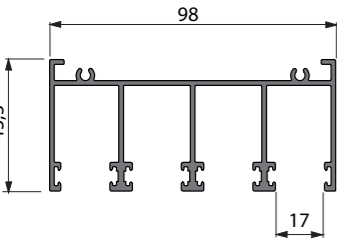

19D1PROH3

Profil HORNÍ
L100 trojkolej
délka: 6,5 m

19D1PROH4

Profil HORNÍ
L100 čtyřkolej
délka: 6,5 m