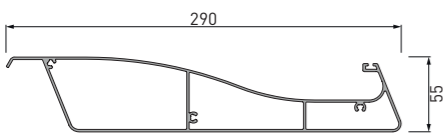

2VERTO
Profil VERTO
střešní lamela
RAL 7016