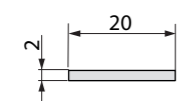

19D1KRLP20
Krycí lišta 20 × 2