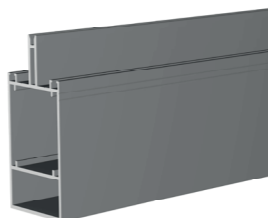

6VERTO
Profil VERTO
VODOROVNÝ PROFIL
RAL 7016

Spojení okapu
s vodorovným
profilem

19D1KROKP
KROKEV
RAL 7016

e-shop

System sběru dešťové vody

Voda je směřována z panelů do okapů. Shromážděná voda je odvedena ven přes svislý profil.