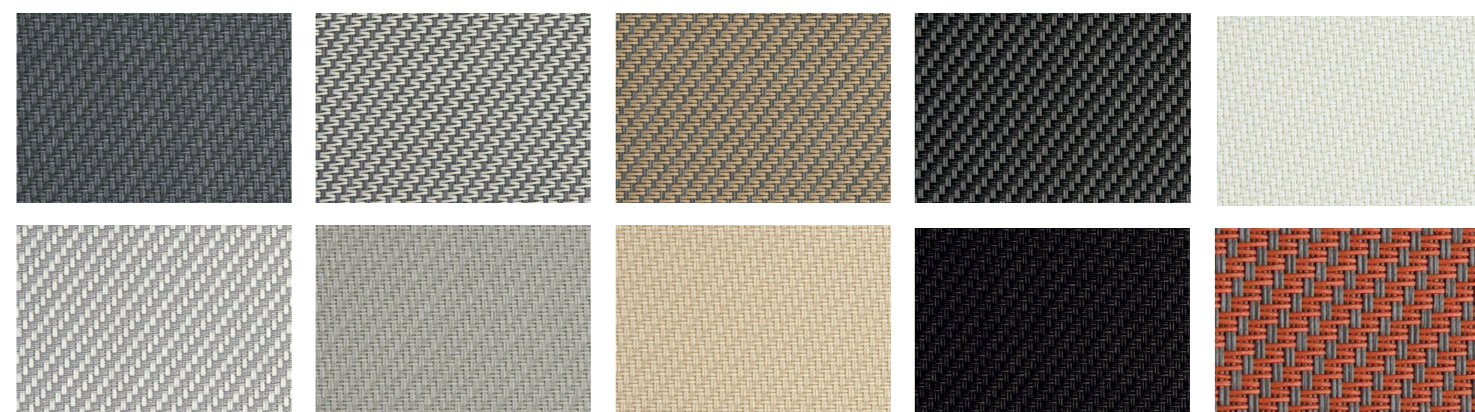

Barevné varianty