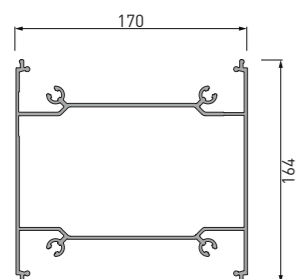

4VERTO
Profil VERTO
NOHA
RAL 7016