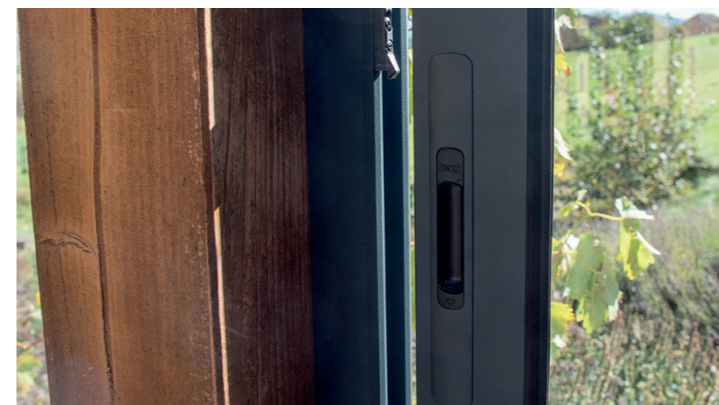

Profil RÁMOVÝ L150
trojkolej

Příčka DVEŘNÍ
L150

19D1DVPL150
Příčka DVEŘNÍ L150

Ukázka některých variant systému

system zasklení L150 naše realizace

Rámové posuvné zasklení L200

... prémiové zasklení pro maximální komfort po celý rok