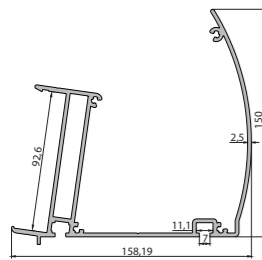

19D1OKAP
Profil OKAPOVÝ
150 x 158 x 2,5 mm