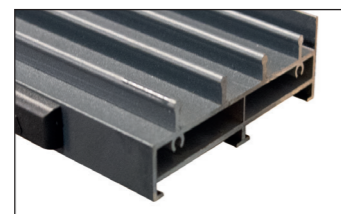

Profil DOLNÍ L100 čtyřkolej