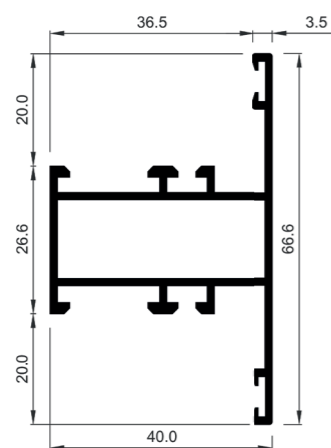

Možnosti výroby šikmého zasklení

- ano

19D1ZL
Zasklívací lišta

19D1PROPZ
Profil pevného zasklení

19D1PRIPZ
Příčka pevného zasklení

Z konstrukčních důvodů je minimální rozměr kratší strany 100 mm

Obvodové krycí lišty systému
L150, L200