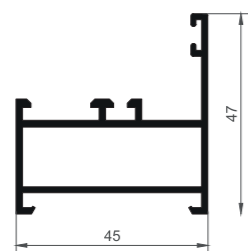

19D1PROPZ
Profil pevného zasklení