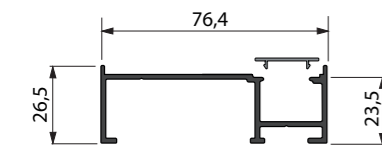

19D1PROH4

Profil HORNÍ
L100 čtyřkolej
délka: 6,5 m

19D1PROD3

Profil DOLNÍ
L100 trojkolej
délka: 6,5 m

**pevný profil
s možností
odvodnění**

19D1PROD4

Profil DOLNÍ
L100 čtyřkolej
délka: 6,5 m

**pevný profil
s možností
odvodnění**