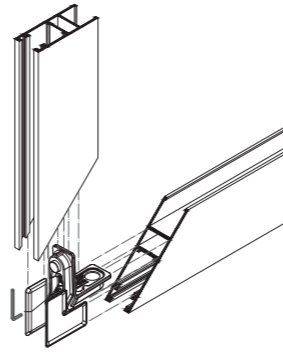

Příčka DVEŘNÍ
L150