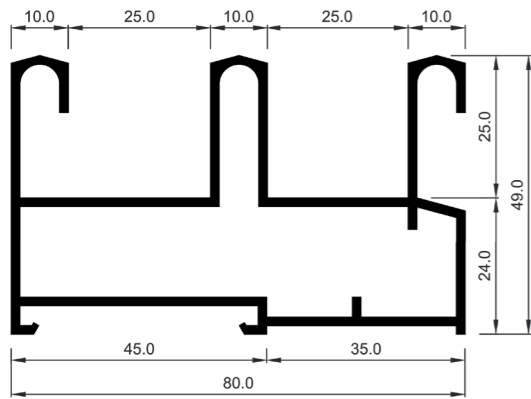

19D1PR3L150
Profil RÁMOVÝ L150
trojkolej