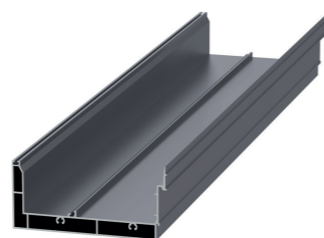

2VERTO
Profil VERTO
střešní lamela
RAL 7016

3VERTO
Profil VERTO
KRYT NOHY
RAL 7016

4VERTO
Profil VERTO
NOHA
RAL 7016

5VERTO
Profil VERTO
OKAP
RAL 7016

Spojení okapu
s vodorovným
profilem

6VERTO
Profil VERTO
VODOROVNÝ PROFIL
RAL 7016

Hliníkové pergoly VERTO Solid

... samostojná hliníková pergola s pevnou střešou, navržená pro maximální odolnost a dlouhou životnost

Pergola Verto SOLID

je pevná hliníková pergola s pevnou střešou tvořenou krokviemi a střešní výplň z polykarbonátu nebo PUR panelu. Vychází z konstrukce modelu Verto a nabízí robustní hliníkové profily s vysokou pevností, dlouhou životností a odolností vůči větru i sněhu.