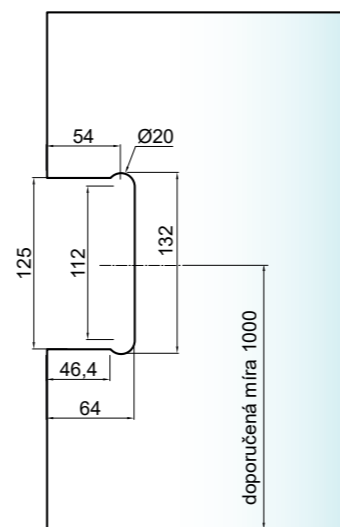

Ukázka některých variant systému

Zámky

k posuvnému systému bezrámových dveří L100

Zámek JEDNOSTRANNÝ

rozměry:
šířka 100 mm
výška 150 mm

Zámek OBOUSTRANNÝ

rozměry:
šířka 100 mm
výška 150 mm

Rozměry pro přípravu otvoru do skla pro zámek