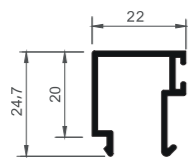

19D1ZL
Zasklívací lišta